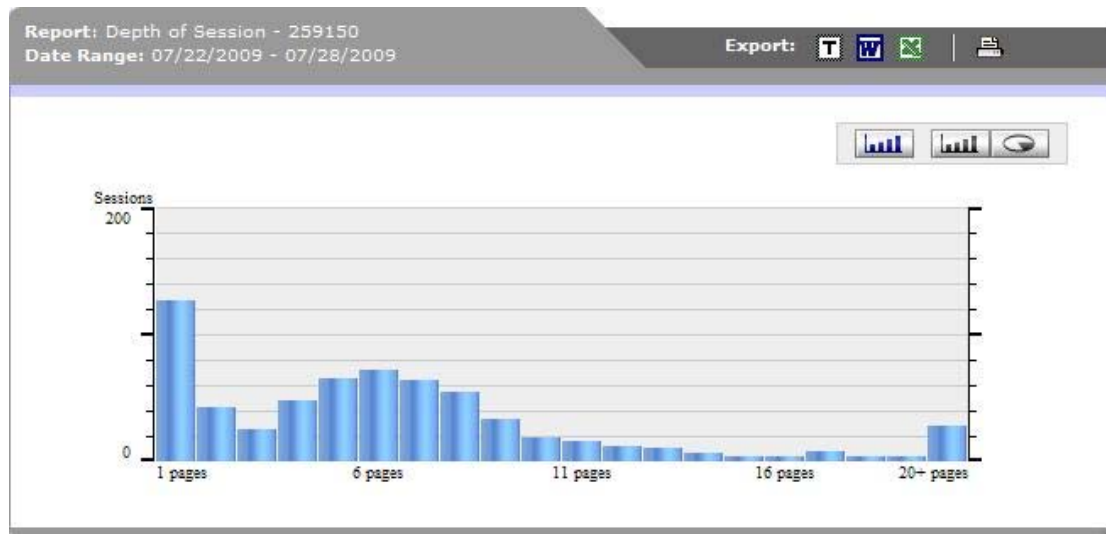

Navigation

<Depth of Session> Εδώ φαίνονται πόσες ξεχωριστές σελίδες βλέπονται ανά επίσκεψη στον ιστότοπο σας