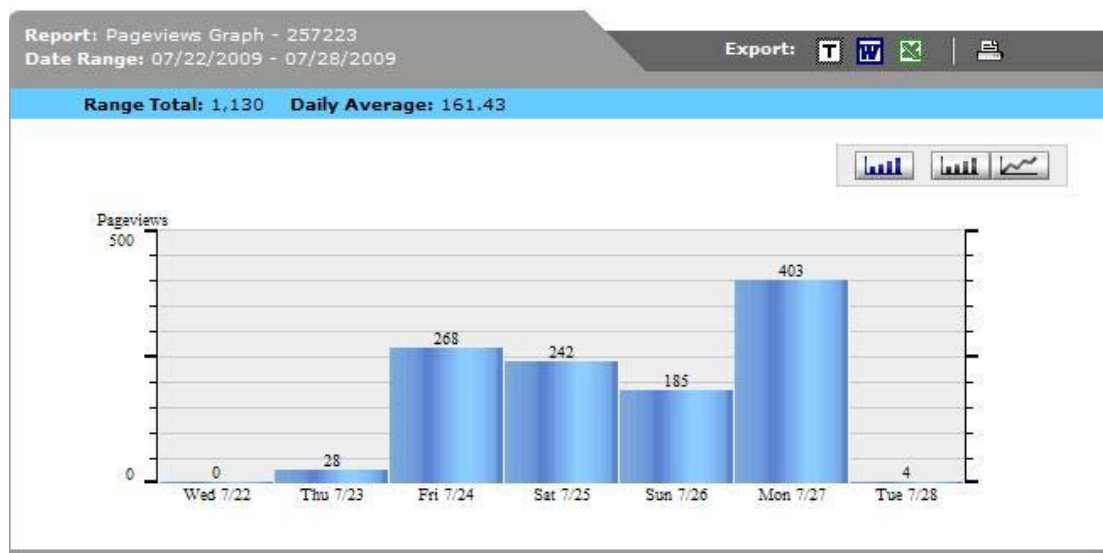

Apply Date Range

Στο αριστερό ημερολόγιο βρίσκουμε την αρχική ημερομηνία που θέλουμε και στο δεξί την τελική.

Η περίοδος στατιστικών μπορεί να είναι όσο μεγάλη θέλουμε.

Στα πλάγια υπάρχει το μενού μέσω από το οποίο μπορούμε να πάμε σε κάποια ομάδα στατιστικών και σε όποια υποομάδα ή στοιχείο της ομάδας θέλουμε.

Σε πολλά από τα γραφήματα θα υπάρχει αυτό το μενού, πάνω και δεξιά.

Το πρώτο κουμπί σας ανοίγει ένα καινούριο παράθυρο που έχει όλα τα στατιστικά του γραφήματος σε σκέτο κείμενο.

Το δεύτερο και το τρίτο σας δίνουν το γράφημα σε έγγραφο word και φύλλο εργασίας excel αντίστοιχα.

Και το τελευταίο σας πάει σε άλλο παράθυρο με μια έκδοση της σελίδας για καλύτερη εκτύπωση με την επιλογή να την εκτυπώσετε.

Traffic

<Sessions Graph> Πόσοι επισκέπτες έχουν επισκεφτεί τον ιστότοπο ανά ημέρα

<Page View Graph> Πόσες σελίδες είδαν οι επισκέπτες ανά ημέρα

<Hits Graph> Τα «χτυπήματα» δηλαδή πόσες φορές έχουν δει τις σελίδες σας (κάθε ξεχωριστή σελίδα είναι ένα «χτύπημα») και έχουν κατεβάσει τα αρχεία σας