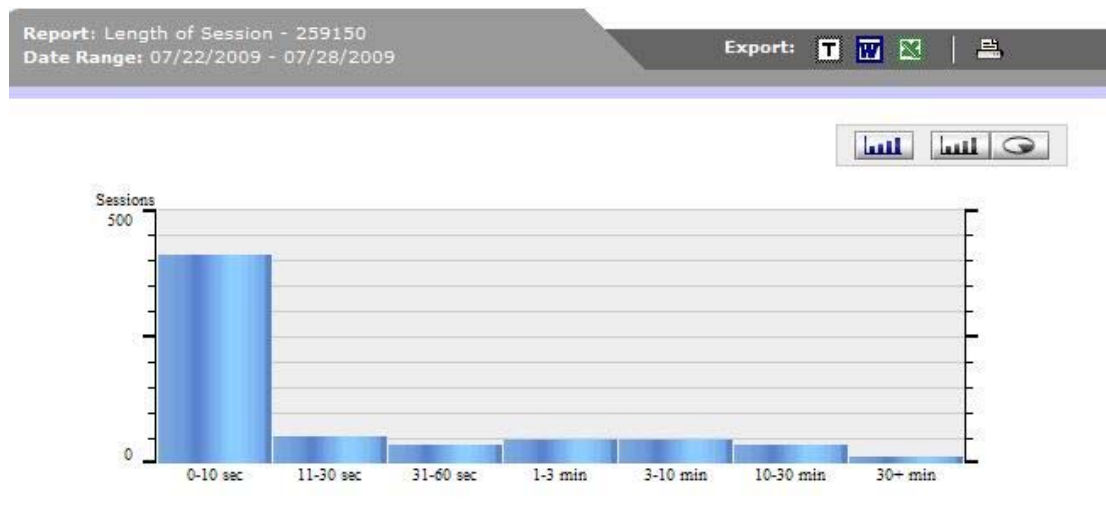

Next

<Posted Forms> Δείχνει ποιες φόρμες που δίνουν στοιχεία χρησιμοποιούνται παραπάνω

Στο υπόλοιπα μενού του **Pages & Files** (All Files, Directory Drilldown, File Types) Υπάρχουν διαγράμματα στο ίδιο μοτίβο επισκεψιμότητας αλλά για όλα τα αρχεία (εικόνες, σελίδες, pdf κτλ) , για τους καταλόγους και τους τύπους αρχείων που χρησιμοποιήθηκαν παραπάνω

Navigation

<Depth of Session> Εδώ φαίνονται πόσες ξεχωριστές σελίδες βλέπονται ανά επίσκεψη στον ιστότοπο σας

<Length of Session> Και αντίστοιχα πόση ώρα κρατάει κάθε επίσκεψη

Referrals

Report: Referrals - 257223
Date Range: 07/22/2009 - 07/28/2009