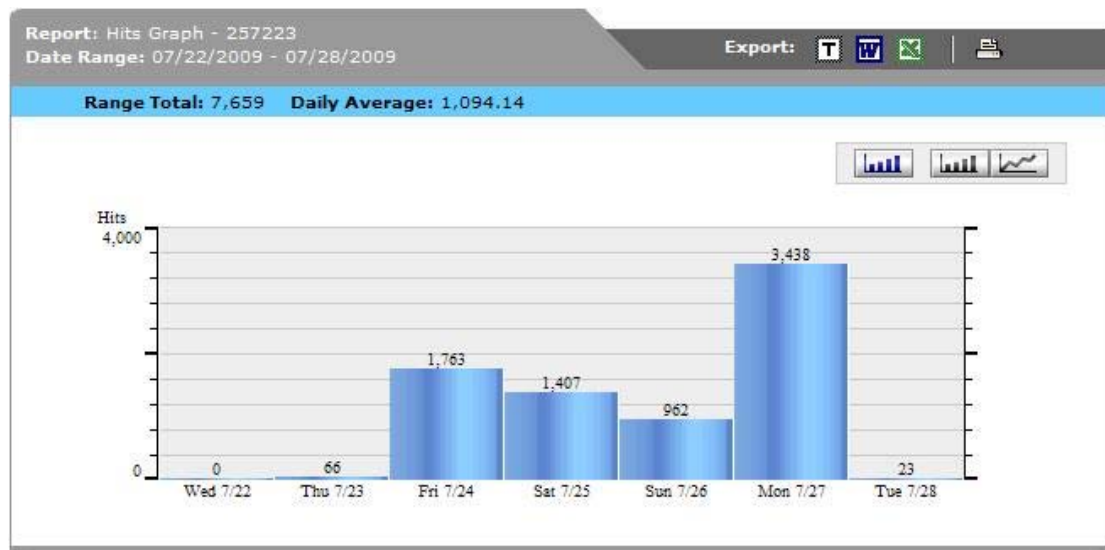

Και το τελευταίο σας πάει σε άλλο παράθυρο με μια έκδοση της σελίδας για καλύτερη εκτύπωση με την επιλογή να την εκτυπώσετε.

Traffic

<Sessions Graph> Πόσοι επισκέπτες έχουν επισκεφτεί τον ιστότοπο ανά ημέρα

<Page View Graph> Πόσες σελίδες είδαν οι επισκέπτες ανά ημέρα

<Hits Graph> Τα «χτυπήματα» δηλαδή πόσες φορές έχουν δει τις σελίδες σας (κάθε ξεχωριστή σελίδα είναι ένα «χτύπημα») και έχουν κατεβάσει τα αρχεία σας

Report: Summary - 257223
Date Range: 07/22/2009 - 07/28/2009

Export:    

Total Sessions	331.00
Total Pageviews	1,218.00
Total Hits	8,629.00
Total Bytes Transferred	166.32 MB
Average Sessions Per Day	47.29
Average Pageviews Per Day	174.00
Average Hits Per Day	1,232.71
Average Bytes Transferred Per Day	23.76 MB
Average Pageviews Per Session	3.68
Average Hits Per Session	26.07
Average Bytes Per Session	514.55 KB
Average Length of Session	00:03:43